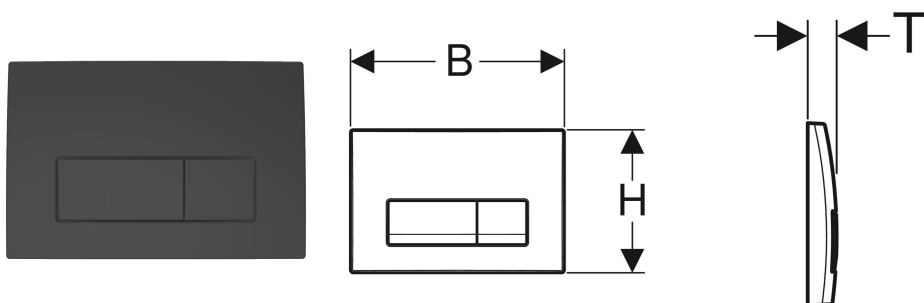

Przycisk uruchamiający Geberit Delta50, prostokątny, do spłukiwania dwudzielnego

PRZEZNACZENIE

- Do uruchamiania spłukiwania w spłuczках podtynkowych Delta

CHARAKTERYSTYKA

- Uruchamianie z przodu

DANE TECHNICZNE

Maks. siła nacisku (N) 20 N
 Kształt przycisku kwadratowy

ZAKRES DOSTAWY

- Ramka mocująca

- 2 popychacze
- Elementy mocujące

AKCESORIA

- Zestaw przedłużek Geberit do spłuczek podtynkowych Delta i Twinline

Nr art.	Kolor / powierzchnia	Materiał	B cm	H cm	T cm	Model
115.119.14.1	Przycisk uruchamiający, Przycisk: czarny mat	Tworzywo sztuczne	24.6	16.4	2.3	Spłukiwanie dwudzielne